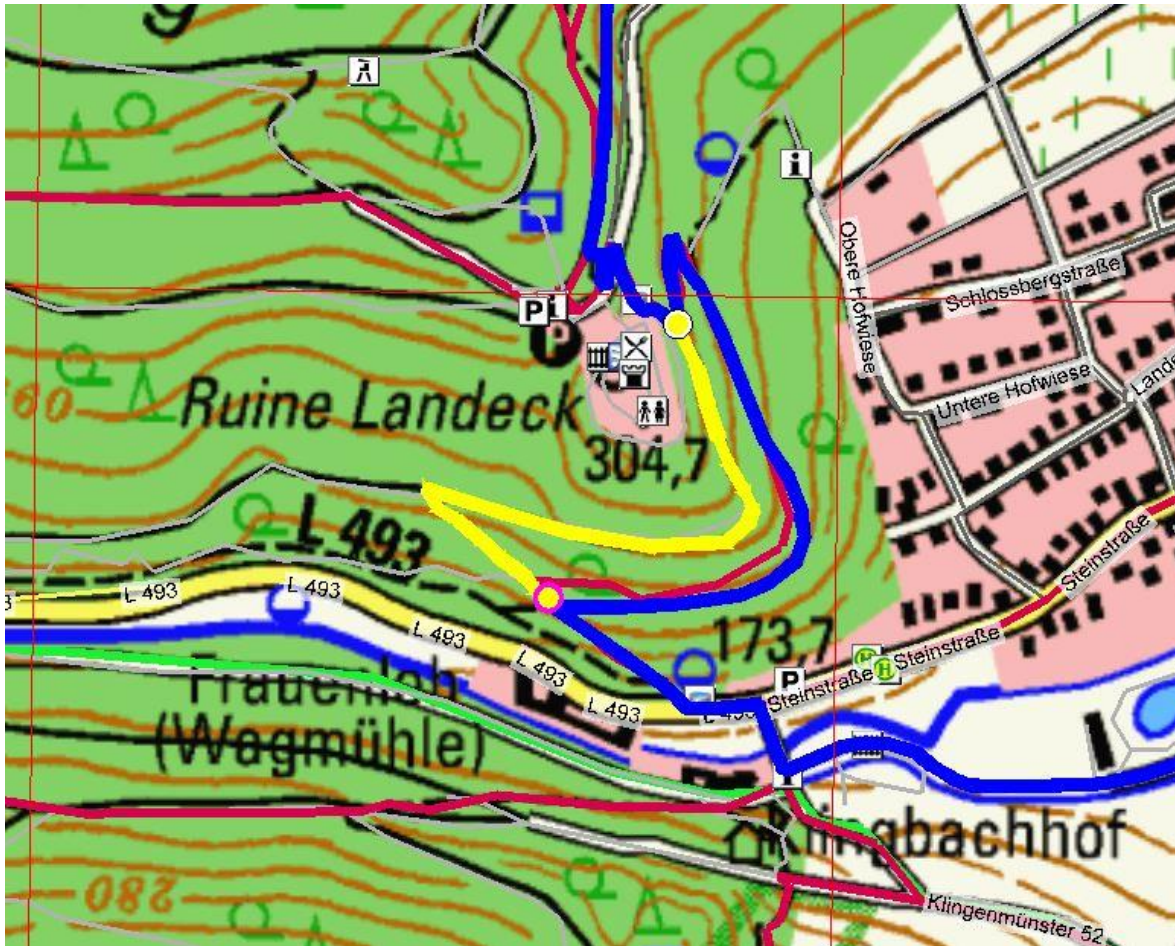

Sperrung Pfälzer Weinsteig

Liebe Weinsteig Wandergäste,
aufgrund von Holzerntemaßnahmen ist der Weinsteig im Bereich der
Burg Landeck gesperrt. Bitte folgen Sie der Umleitung (Karte: gelbe
Linie), die oberhalb der ursprünglichen Weinsteig-Strecke (Karte: blaue
Linie) verläuft. Sie ist mit keinem Zeitverlust verbunden und
landschaftlich genauso schön. Wir bitten den Hinweis zu Ihrer eigenen
Sicherheit zu beachten. Vielen Dank für Ihr Verständnis!

Legende:

Umleitung

Pfälzer Weinsteig

Pfalz.Touristik e.V.
Martin-Luther-Straße 69
67433 Neustadt/Weinstraße
06321 – 39 16 0
info@pfalz-touristik.de
www.pfalz.de/wandermenue