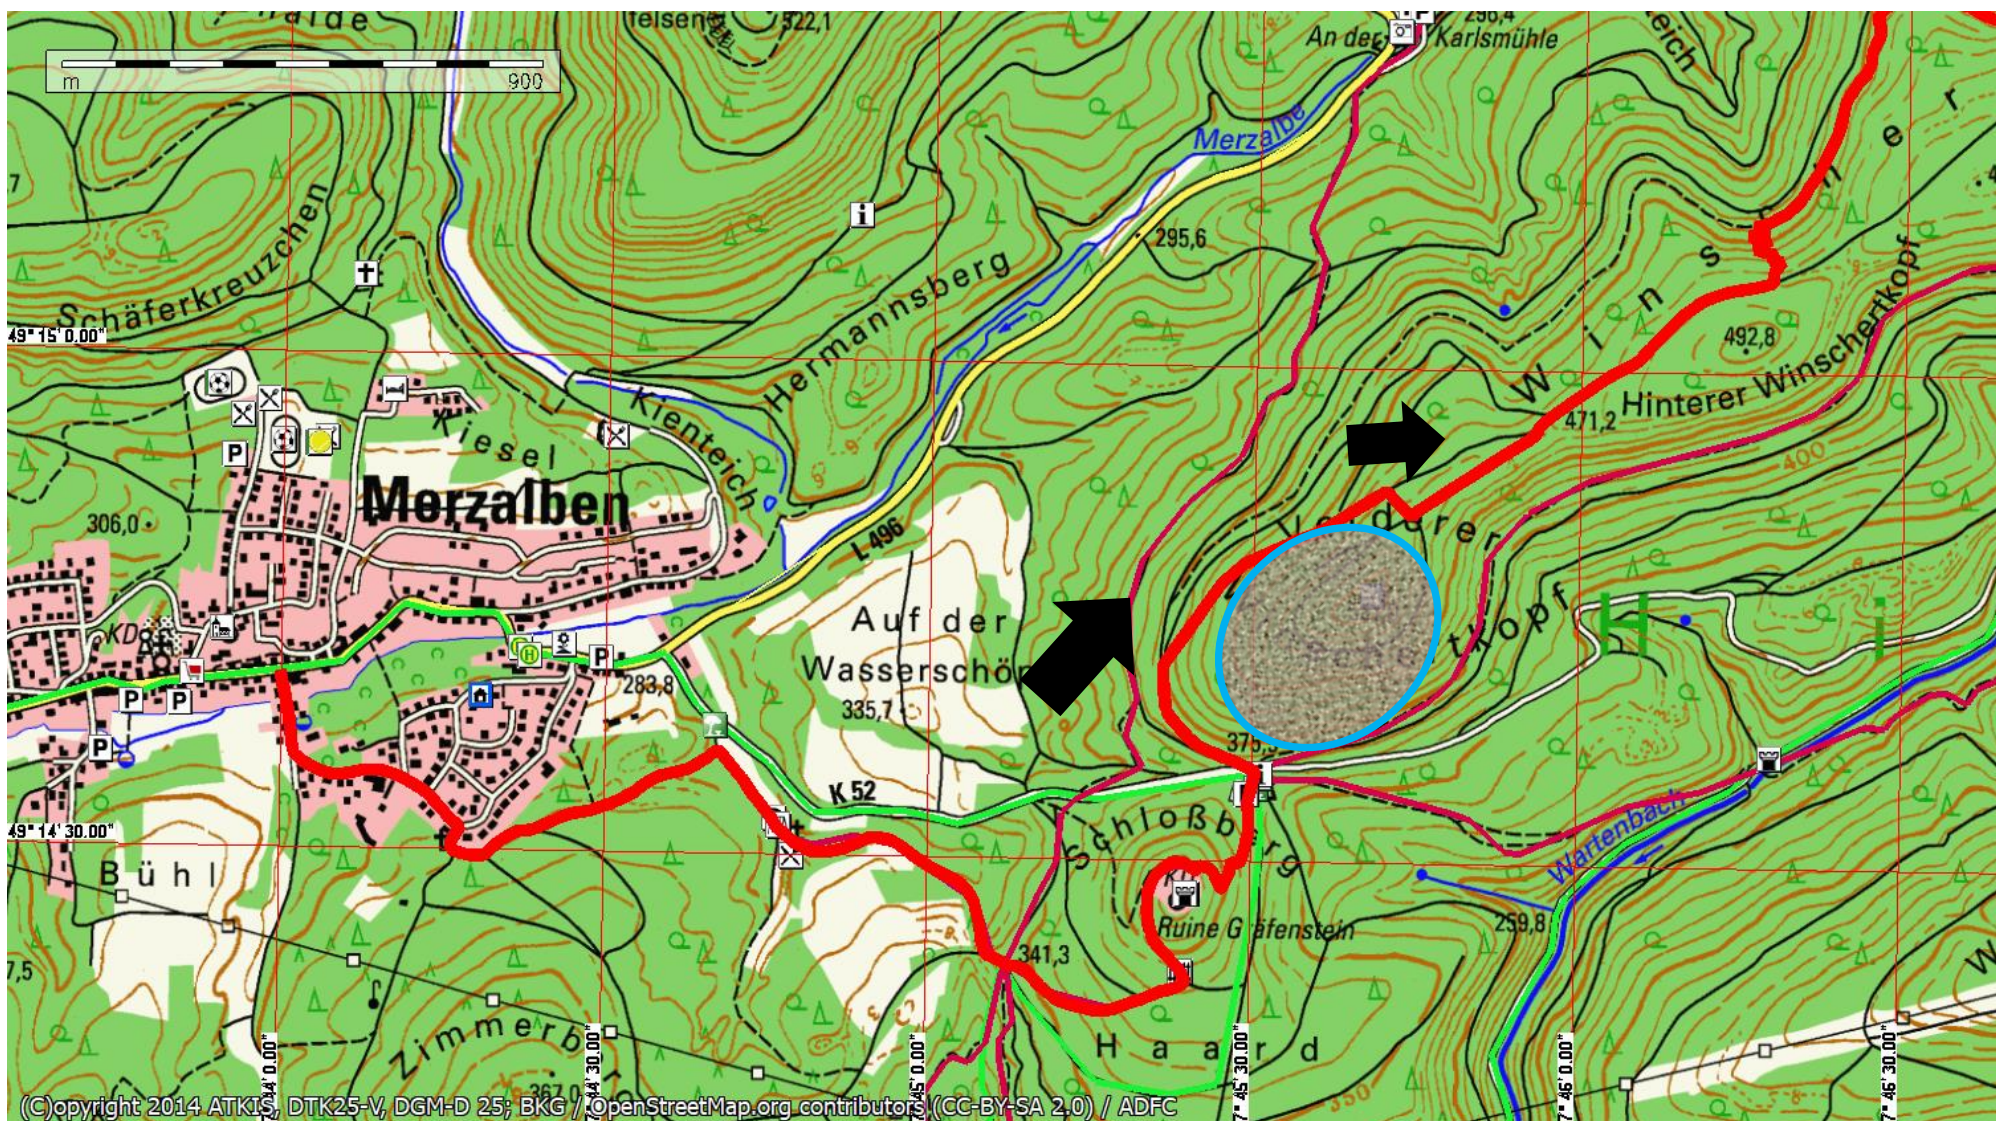

Sperrung am Pfälzer Waldpfad

Liebe Wandergäste,

Im Zeitraum von 20.11.2019 bis etwa 08.12.2019 wird um den Winschertkopf ein Durchforstungshieb geführt. Bei dieser Maßnahme soll auch der Ausblick auf Merzalben wieder verbessert werden. Allerdings wird es dabei zu Beeinträchtigungen für Waldbesucher kommen. Betroffen sind der Prämiumpfad „Pfälzerwaldpfad“, der zu dem Aussichtspunkt Winschert führt. Während die Hiebsmaßnahme läuft, kann der Aussichtspunkt aus Sicherheitsgründen nicht besucht werden. Umleitungen werden vor Ort ausgeschildert.

Der „Pfälzerwaldpfad“ wird über die Nordseite des Winscherts umgeleitet. Sobald dies möglich ist, wird der Zugang zum Aussichtspunkt wieder freigegeben und die Wege wieder hergestellt. Wir bitten um Ihr Verständnis und Beachtung.

Legende:

- Umleitung Anfang/Ende 
- Pfälzer Waldpfad 
- Umgehung 
- Bereich der Sperrung: 

Pfalz.Touristik e.V.
Martin-Luther-Straße 64
67433 Neustadt/Weinstraße
06321 – 39 16 0
info@pfalz-touristik.de
www.wandermenue-pfalz.de