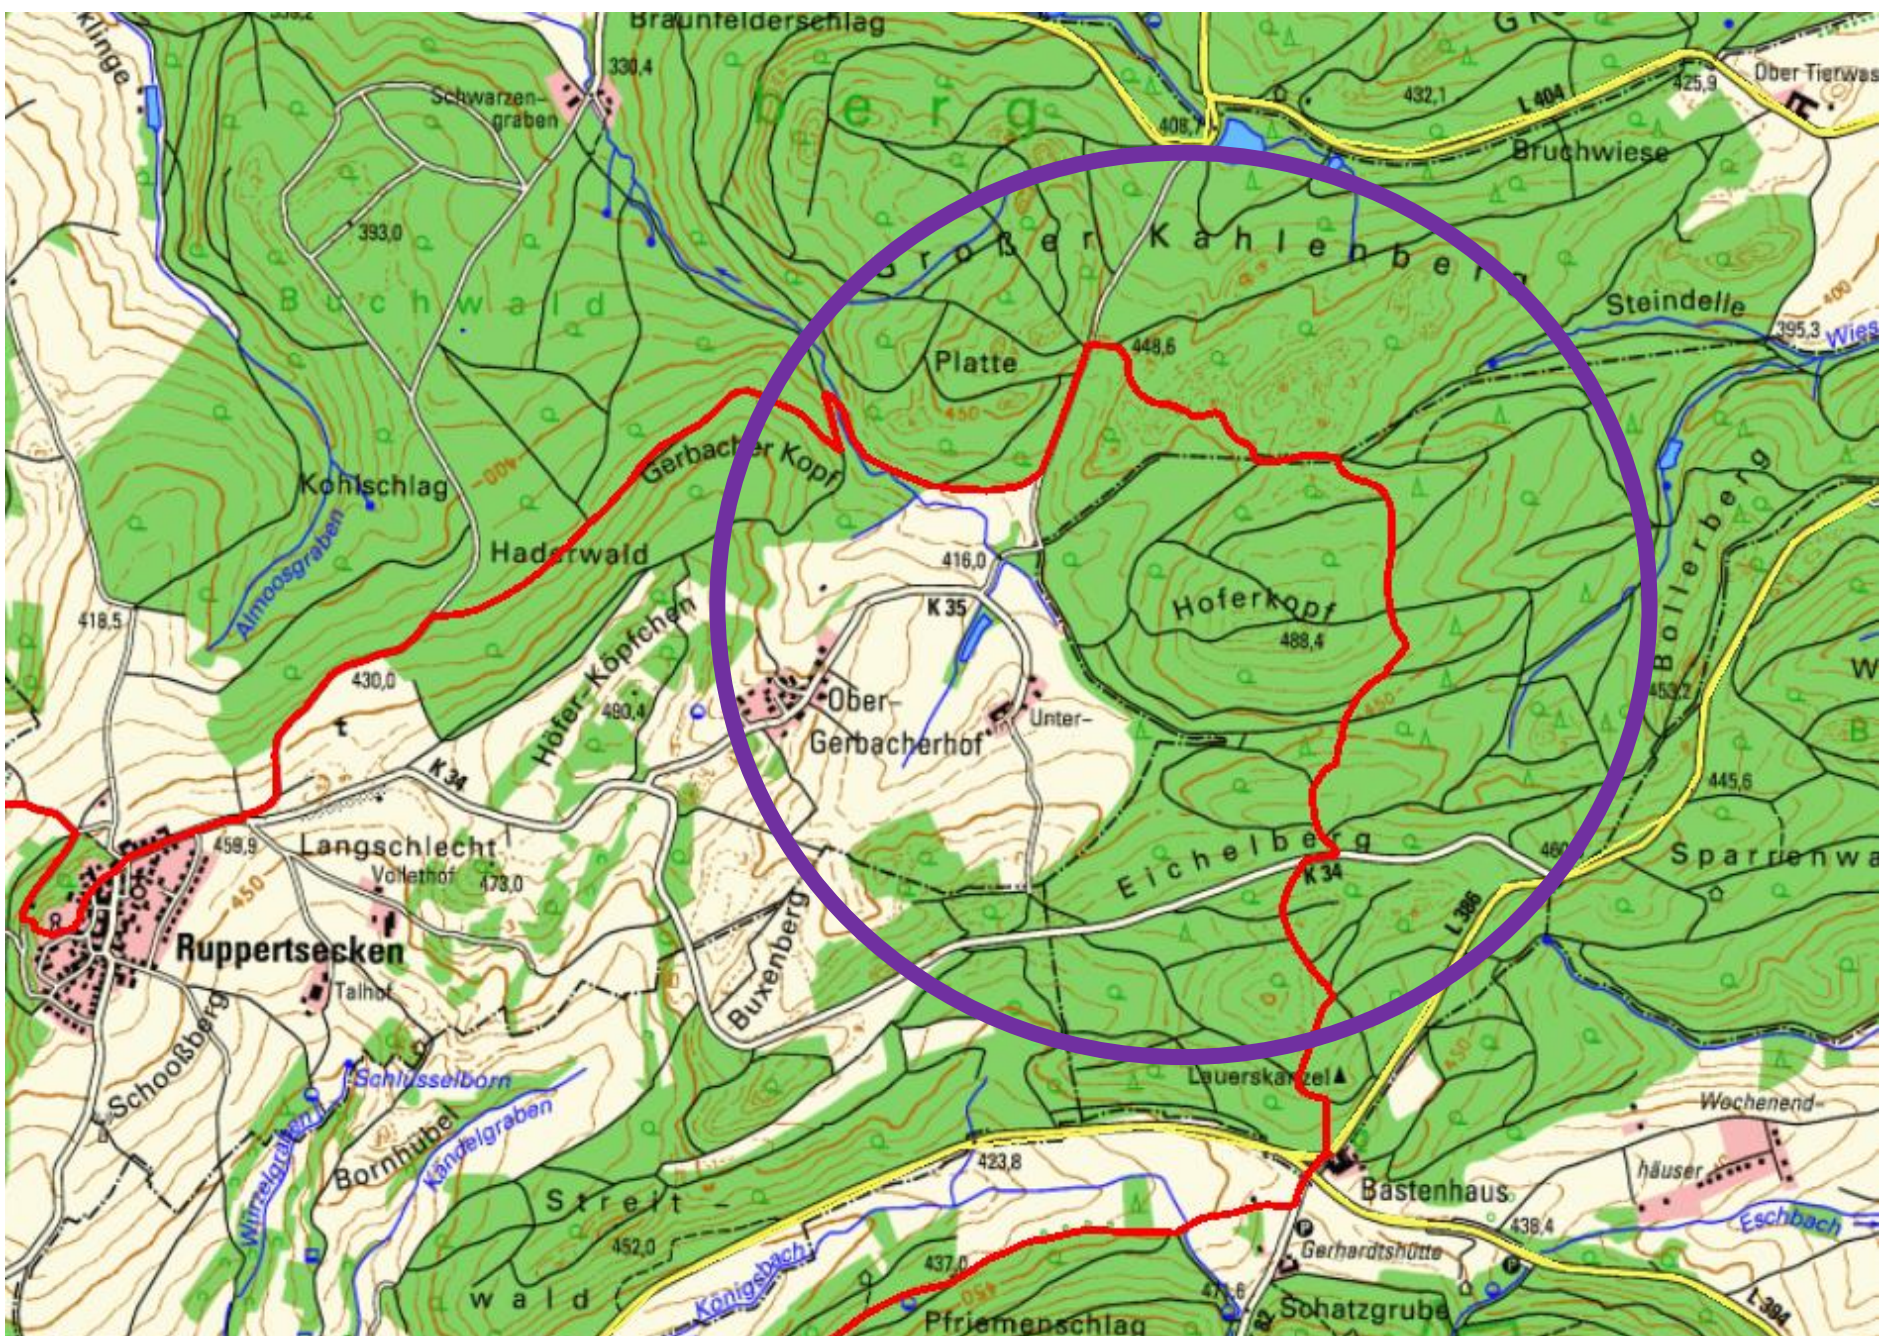

Jagd am Pfälzer Höhenweg

Liebe Wandergäste des Pfälzer Höhenwegs,

am 20.11.2019 findet am Donnersberg im Bereich Ruppertsecken Haide eine Bewegungsjagd statt. Der Bereich ist sehr groß, daher ist es unwahrscheinlich auf dem Pfälzer Höhenweg in die Nähe zu geraten. Wir bitten an diesen Tagen trotzdem um erhöhte Vorsicht.